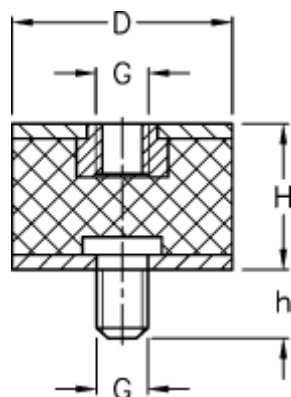

Varenummer: 51201093072610
Beskrivelse: KLEE Vibrationsdæmper type 2
25-25-2, M6/M6x18, NR - 57 shore

Mål

D = 25
G = M6
h = 18
H = 25